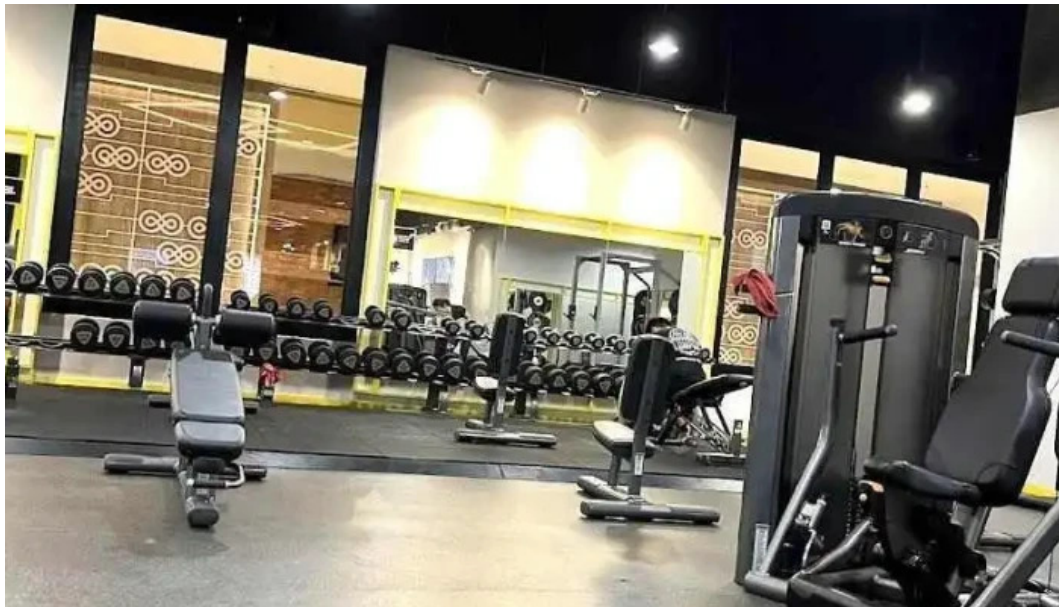

Chi-X Fitness @ The Starling - Petaling Jaya

Gim Di Petaling Jaya

I'm not a robot

Diterbitkan pada: 31/05/25	Paparan: 1330
Komen: 0	Lihat komen
Undi: 133	Skor: 4.2

https://www.yourspace.my/gim/petaling-jaya/chi-x-fitness-the-starling-petaling-jaya_355685.php

Gim Di Petaling Jaya

Chi-X Fitness @ The Starling - Petaling Jaya

Chi-X Fitness @ The Starling: Tempat Ideal untuk Kecergasan di Petaling Jaya

Chi-X Fitness yang terletak di **Starling Mall**, Petaling Jaya, adalah pilihan utama bagi mereka yang mencari gim yang lengkap dan berkualiti. Dengan pelbagai kemudahan dan suasana mesra, tempat ini menjadi pilihan ramai untuk mencapai matlamat kecergasan.

Peralatan Lengkap dan Suasana Mesra

Salah satu aspek yang paling dihargai di Chi-X Fitness adalah **peralatan yang lengkap**. Pengunjung mengakui bahawa peralatan di sini diselenggara dengan baik dan sesuai untuk pelbagai jenis latihan. Ruang gim yang luas dan bersih, serta staf yang ramah dan membantu, menjadikan pengalaman senaman lebih menyenangkan. Salah seorang ahli mengatakan, "Saya telah berlatih di Chi X Fitness sejak Januari lalu, dan saya benar-benar kagum. Peralatan di sini adalah terkemuka." Ini menunjukkan komitmen gim untuk memberikan yang terbaik kepada ahlinya.